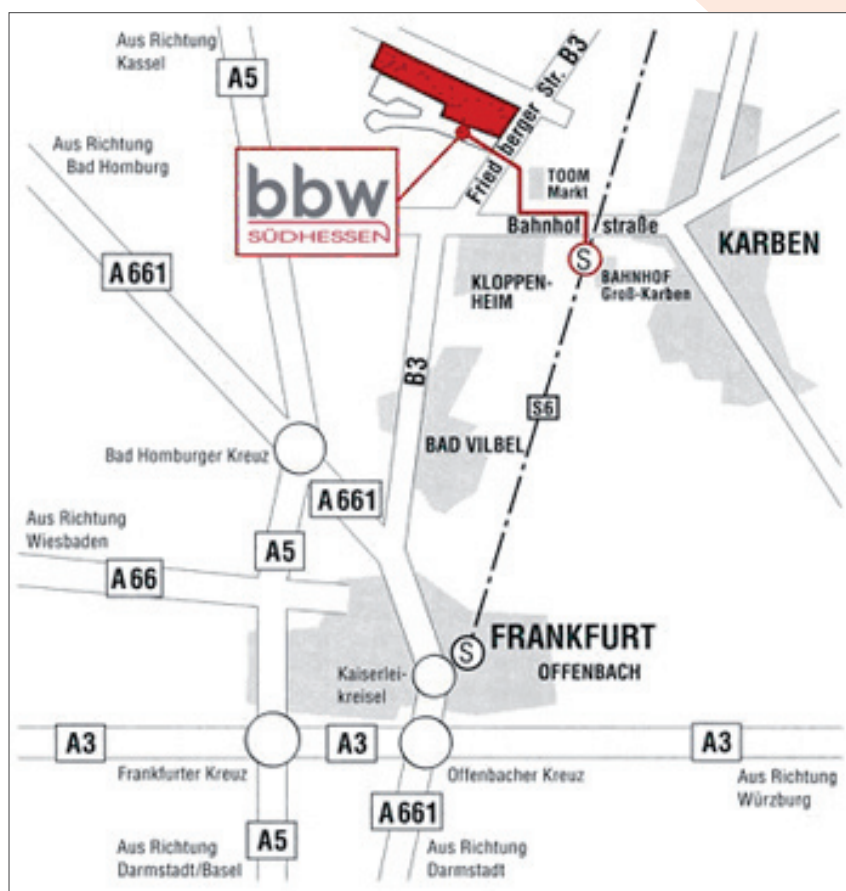

Wegeplaner

Anreise mit dem PKW:

A5 Frankfurt-Kassel - Ausfahrt Bad Homburger Kreuz Richtung Bad Vilbel auf die A 661 - über die B 3a Richtung Friedberg/Karben.

A3 Würzburg/Frankfurt, Abfahrt Offenbacher Kreuz - Richtung Bad Homburg auf die A 661 - dann B 3a Richtung Friedberg/Karben.

Anreise mit der Bahn:

Bis Frankfurt Hbf - weiter mit der S-Bahn S 6 Richtung Friedberg bis Groß-Karben. Von dort 10 Minuten Fußweg (beschildert) zum Berufsbildungswerk Südhausen.

Anreise über Flughafen Frankfurt:

Vom Flughafen mit der S-Bahn bis Frankfurt Hbf, dann wie Anreise mit der Bahn.

Kontakt:

Berufsbildungswerk
Südhausen
Gemeinnützige GmbH
Am Heroldsrain 1
61184 Karben